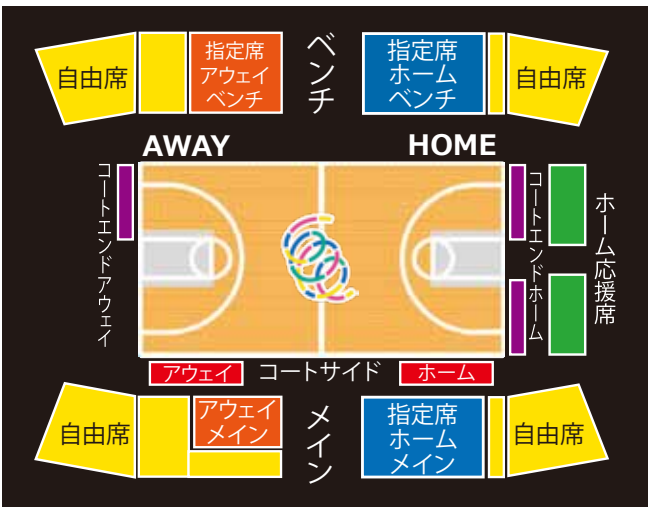

HANNARYZ

KYOTO

1 小島 元基 "GENKI" PG, 180cm, 80kg	2 川嶋 勇人 "HAYATO" PG, 186cm, 86kg	5 マーカス・ダブ "MARCUS" PF, 206cm, 102kg	8 村上 直 "SUNNY" PG, 179cm, 72kg	12 岡田 優介 "YUSUKE" SG, 185cm, 80kg	15 佐藤 託矢 "BANCHO" PF, 198cm, 102kg
17 日下 光 "HICK" PG/SG, 174cm, 71kg	24 ローレンス・ヒル "LAW" PF, 203cm, 107kg	33 内海 慎吾 "UTCHII" SG, 188cm, 88kg	34 籾内 幸樹 "YABU" PG/SG, 184cm, 80kg	42 ケビン・コツツァー "KEVIN" PF, 202cm, 117kg	45 頼宮 裕人 "tonguu" PF/C, 198cm, 95kg
HC 浜口 炎 "HONOO san" ヘッドコーチ	AC ジェイミー アンドリセビッチ "JAMIE" アシスタントコーチ	TR 北川 雄一 "YUICHI" トレーナー	MG 東島 奨 "SHO" マネージャー	55 はんニャリン "NYARYN" 18ニャンcm, 9ニャンkg	P G : ポイントガード S G : シューティングガード S F : スモールフォワード P F : パワーフォワード C : センター

#4 AYANO #5 MIHO #6 MOENA #8 MIKARI #9 WAKA
#10 SUMIRE #14 MII #15 MAO #16 HARU

はんなりん
HANNARYN
京都ハんなリース オフィシャルチアダンサー

《座席表》

《前売り (当日)》

- 指定コートサイド / ホーム・アウェイ ¥ 8,000 (¥9,000)
- 指定コートエンド / ホーム・アウェイ ¥ 5,000 (¥6,000)
- 指定ホーム / メイン・ベンチ ¥ 3,000 (¥4,000)
- 指定ホーム / メイン・ベンチ ¥ 3,000 (¥4,000)
- ホーム応援席 (自由席) ¥ 2,500 (¥3,500)
- 自由席 ¥ 2,000 (¥3,000)

※小学生未満膝上無料ですが席が必要な場合はチケットをご購入下さい。

チケット購入先
1/28(土)販売開始

- 三重県営サンアリーナ: 0596-22-7700
- チケットぴあ: t.pia.jp 0570-02-9999 (Pコード: 593-013) ※チケットぴあのお店、サークルK・サンクス、セブン-イレブンでお求めいただけます。
- Bリーグチケット: <http://bleague-ticket.jp/club/kh/>
  ※コートサイドとコートエンドはBリーグチケットと京都で実施のホームゲームのみで販売、指定席アウェイベンチはBリーグチケットのみで販売いたします。

お問合せ

三重県営サンアリーナ Tel:0596-22-7700 www.sun-arena.or.jp